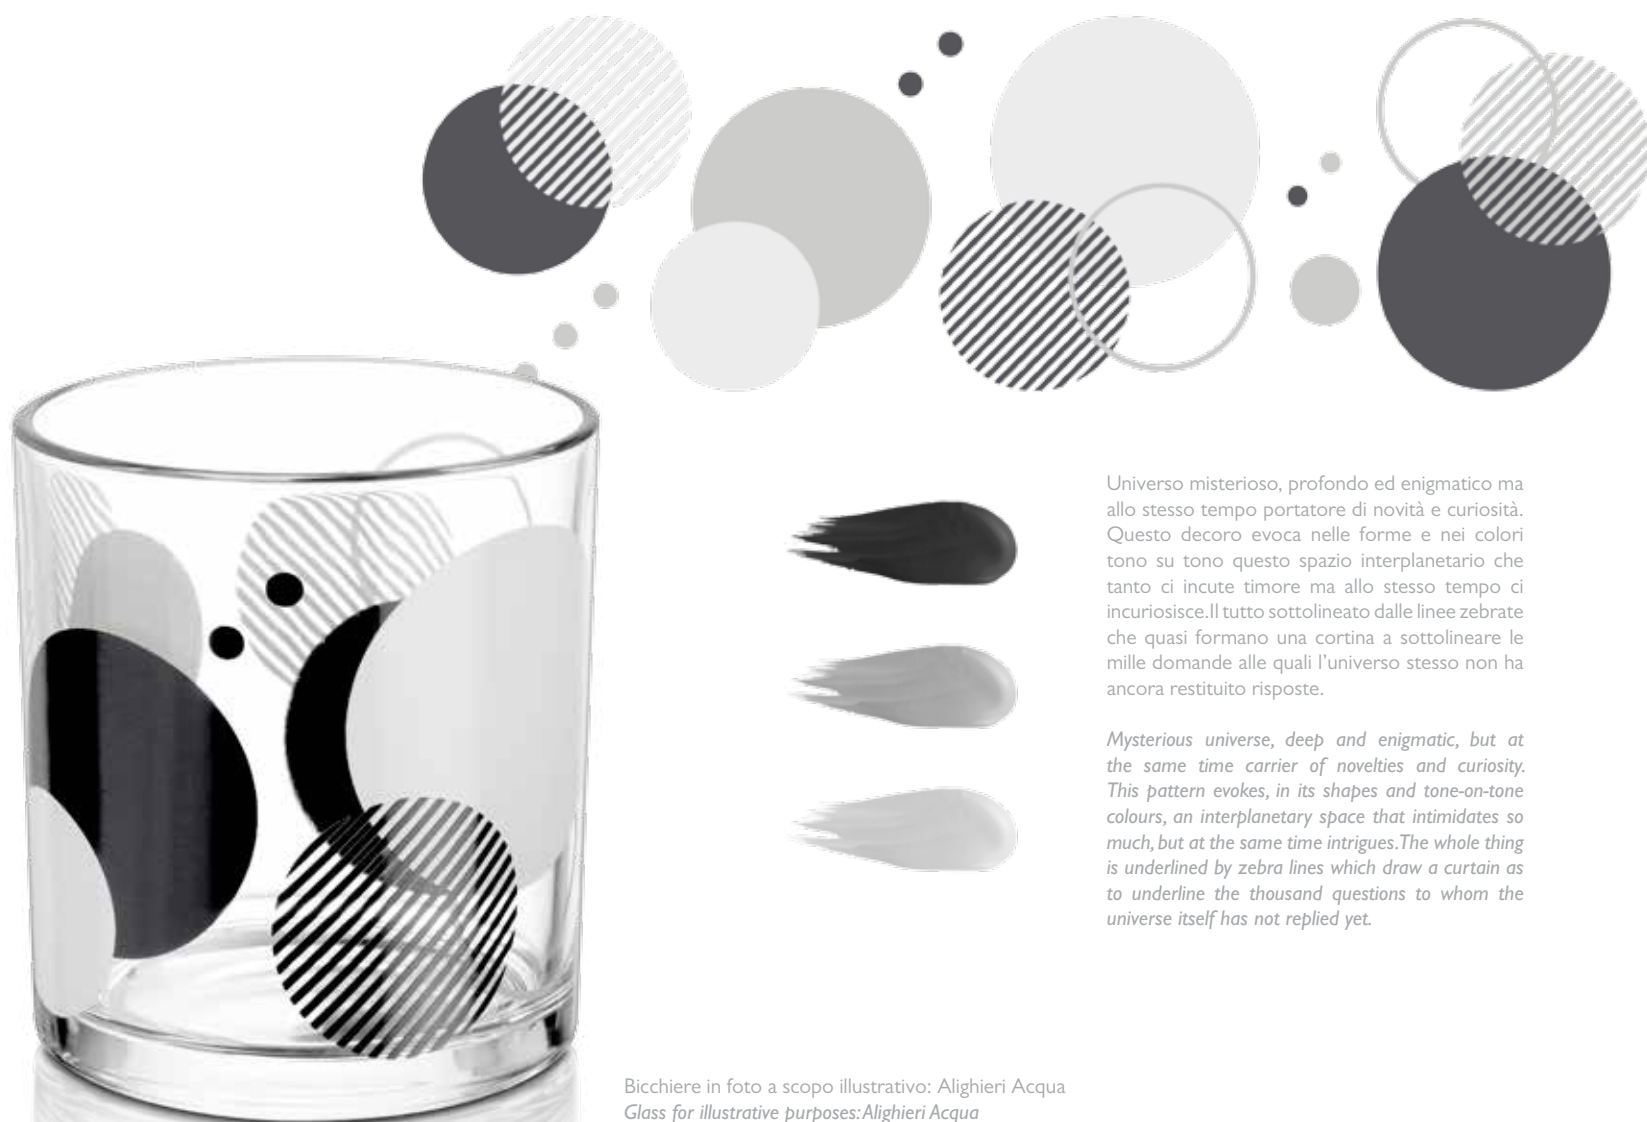

Bicchieri in foto a scopo illustrativo: Alighieri Acqua
Glass for illustrative purposes: Alighieri Acqua

Artwork TRIBAL

Colori, forme e ripetizioni geometriche-grafiche non lasciano dubbi sulla provenienza naturale e culturale dell'ispirazione che ha prodotto questo decoro. Africa, luce, colori decisi e luminosi, motivi e textures tradizionali sono gli ingredienti che fusi tra loro richiamano le sensazioni di una cultura che fonda lontano, fisicamente e temporalmente, le sue radici.

Bicchieri in foto a scopo illustrativo: Alighieri Acqua
Glass for illustrative purposes: Alighieri Acqua

PLANETS *Artwork*

Universo misterioso, profondo ed enigmatico ma allo stesso tempo portatore di novità e curiosità. Questo decoro evoca nelle forme e nei colori tono su tono questo spazio interplanetario che tanto ci incute timore ma allo stesso tempo ci incuriosisce. Il tutto sottolineato dalle linee zebra che quasi formano una cortina a sottolineare le mille domande alle quali l'universo stesso non ha ancora restituito risposte.